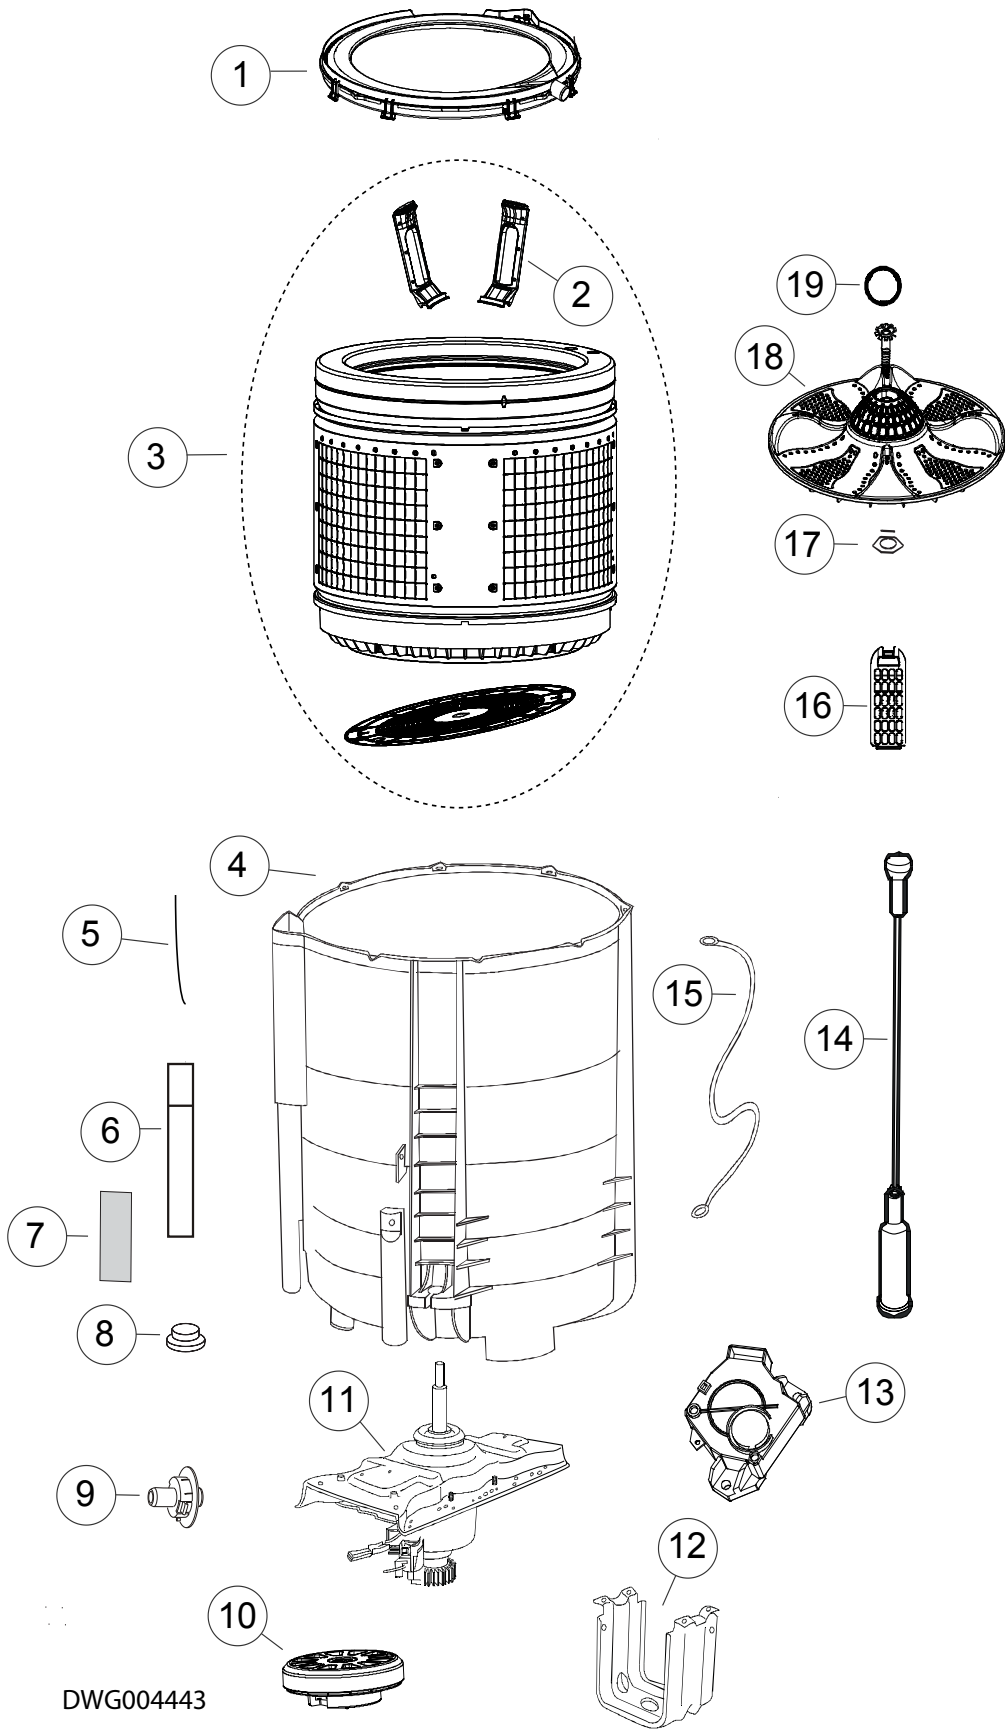

PARTS MANUAL

Top Load Washing Machine

HWT90MW1 HA AA

Product Code
61388-A

AU NZ

Haier

TOP CONSOLE COMPONENTS

DWG004442

DWG004442

CABINET COMPONENTS

DWG004444

DWG 004444

BOWLS & MOTOR COMPONENTS

DWG004443