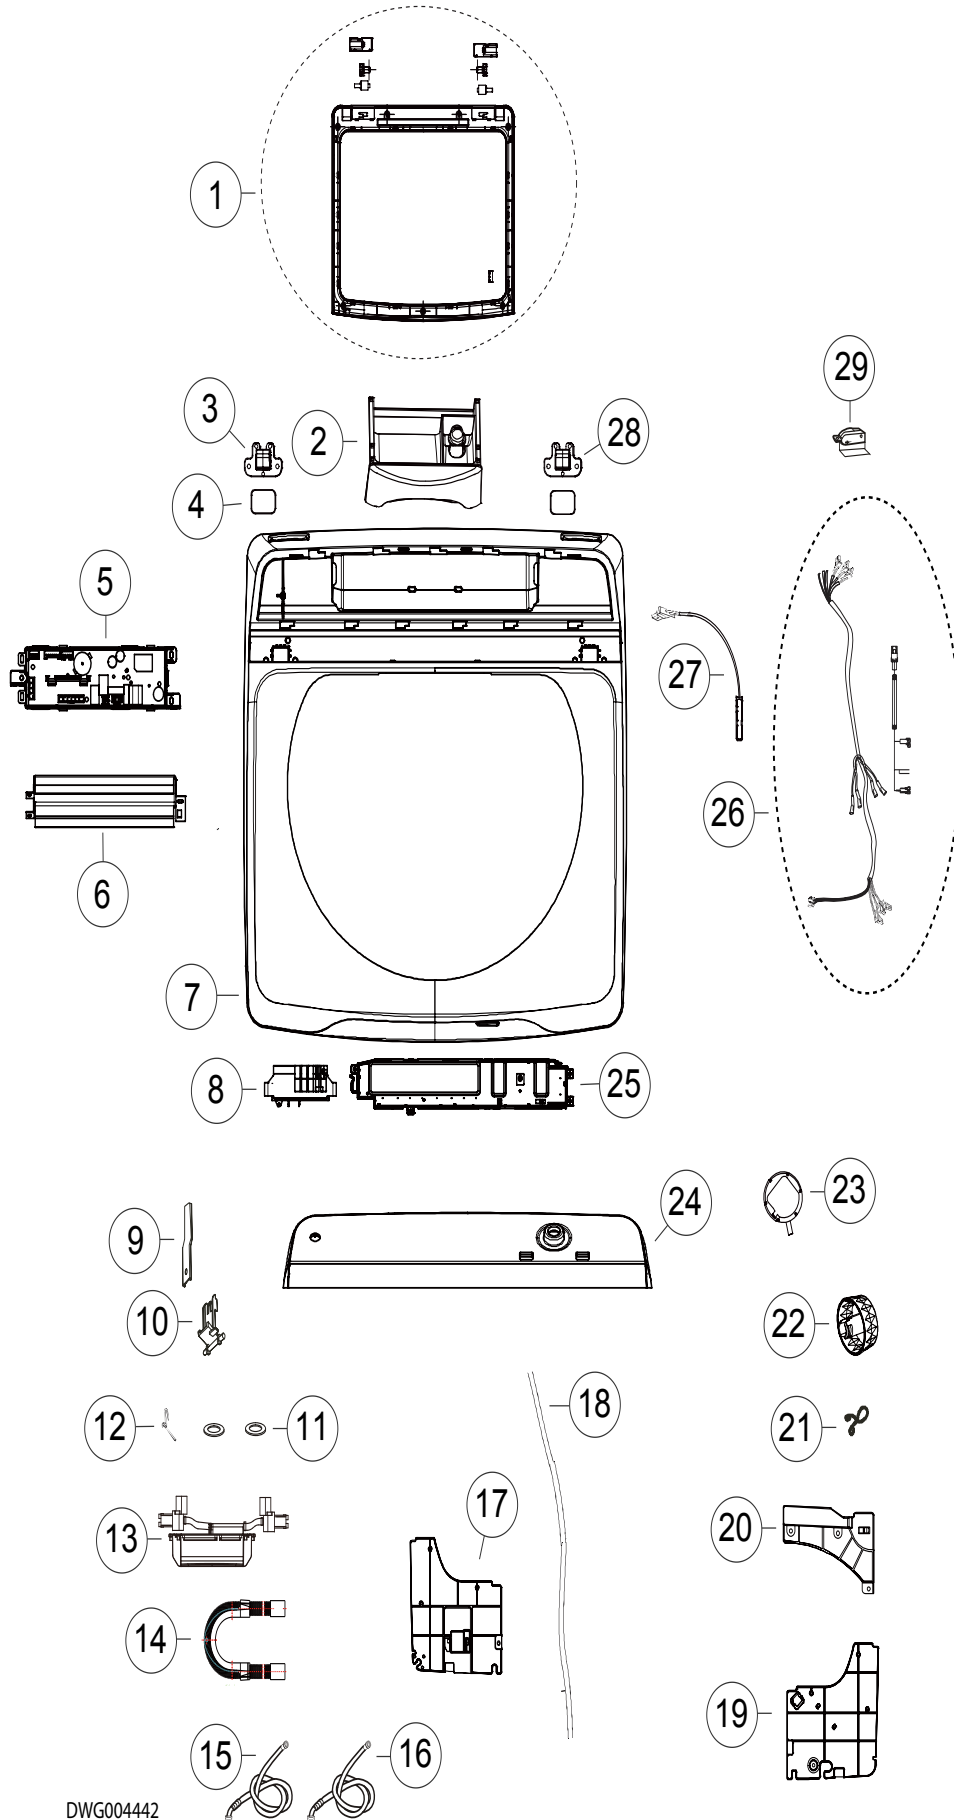

PARTS MANUAL

Top Load Washing Machine

HWT90MW1 HA AA

Product Code
61388-A

AU NZ

Haier

TOP CONSOLE COMPONENTS

DWG004442

DWG004442

CABINET COMPONENTS

DWG004444

DWG 004444

BOWLS & MOTOR COMPONENTS

DWG004443