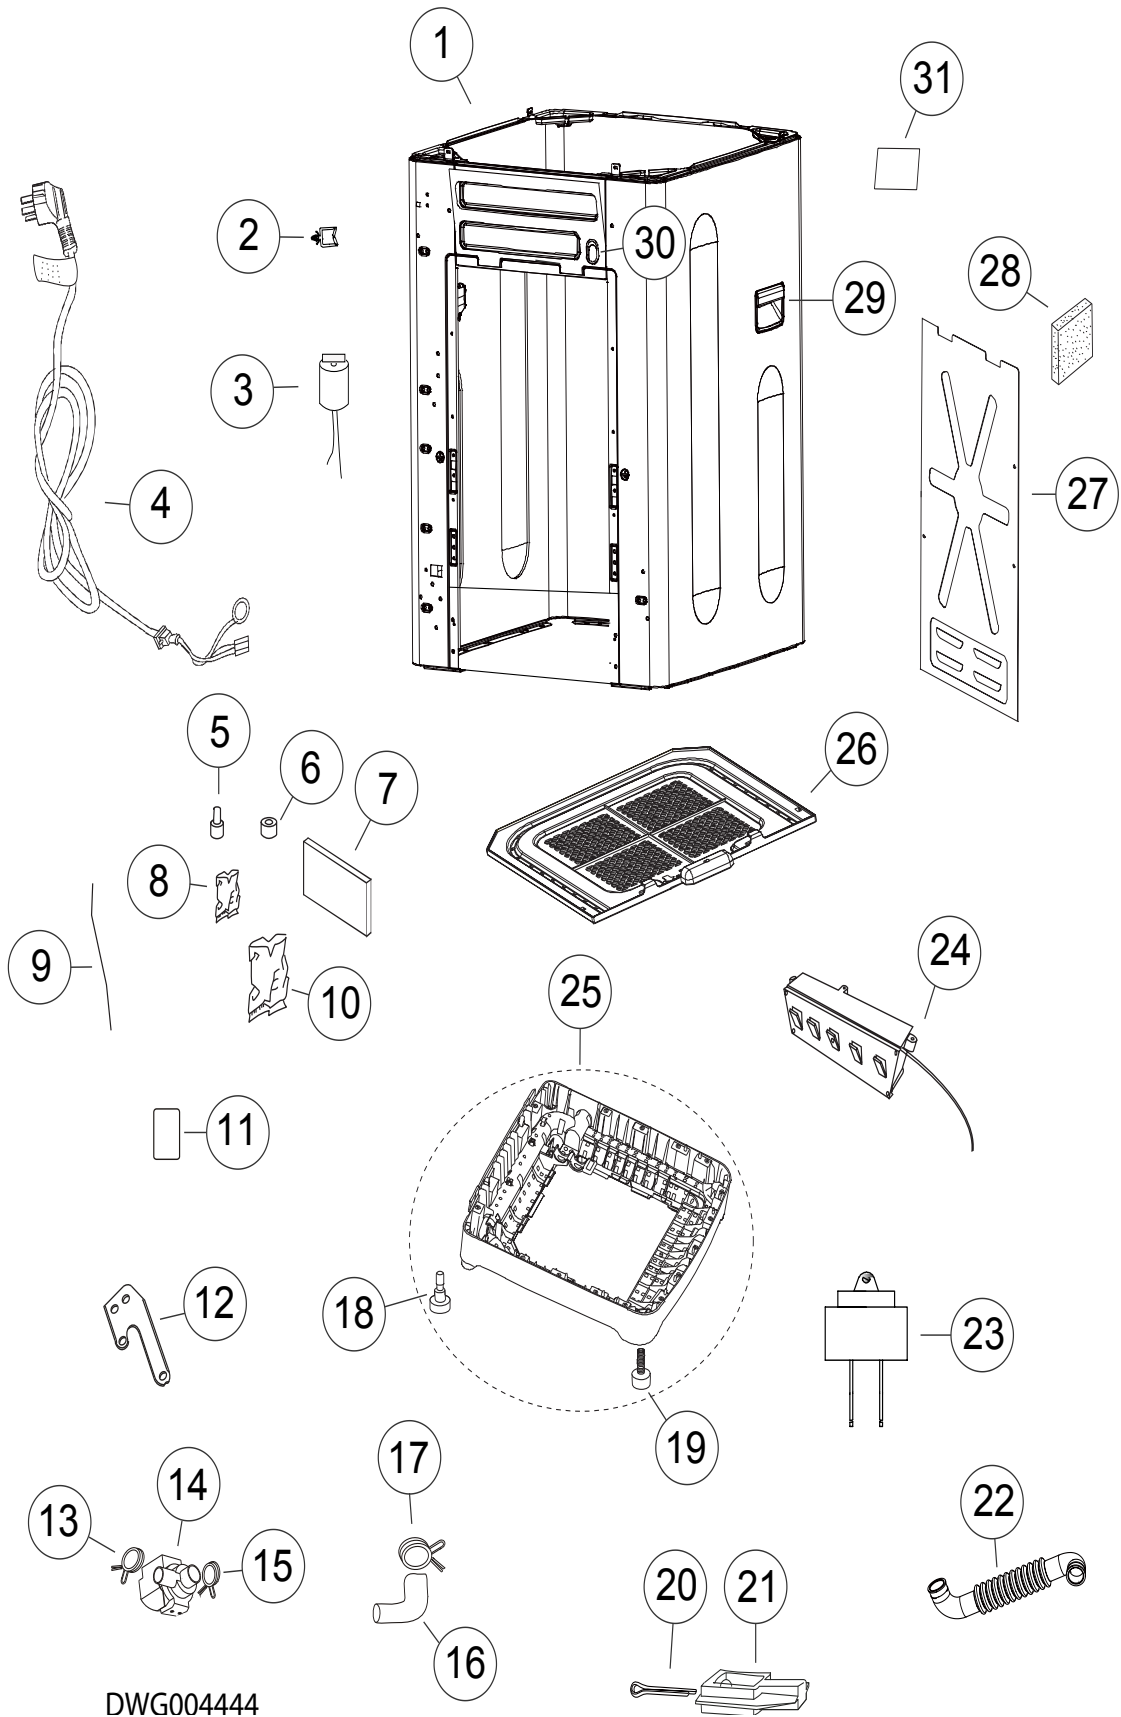

PARTS MANUAL

Top Load Washing Machine

HWT90MW1 HA AA

Product Code
61388-A

AU NZ

Haier

TOP CONSOLE COMPONENTS

DWG004442

DWG004442

CABINET COMPONENTS

DWG004444

DWG 004444

BOWLS & MOTOR COMPONENTS

DWG004443